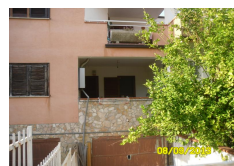

## Vendita Villa a schiera in Rende (Rif. 003)

Prezzo: **EURO 180.000**

|                    |                      |                |                   |
|--------------------|----------------------|----------------|-------------------|
| Provincia:         | COSENZA              | Piano:         | su pi livelli     |
| Comune:            | Rende - Zona: lacone | Cucina:        | abitabile         |
| Tipologia:         | Villa a schiera      | Riscaldamento: | autonomo          |
| Superficie:        | 110 mq               | Balcone:       | Si                |
| Vani:              | 6                    | Ascensore:     | -                 |
| Bagni:             | 2                    | Giardino:      | Si                |
| Condizioni:        | nuova costruzione    | Box:           | doppio            |
| Classe energetica: | D                    | I.P.E.:        | 75,00 Kwh\m2 anno |

Villetta a schiera ubicata in Rende -cs- zona di espansione e localita denominata Lacone; villetta a schiera composta da un piano seminterrato con garage, tavernetta con caminetto, stanza, bagno e ripostiglio e con scala a vista per accedere al piano superiore. Al piano rialzato abbiamo cucina grande, soggiorno, due camere da letto grandi, bagno e due terrazzi coperti. il giardino e di circa 300 mq. con barbeque e tettoie di legno. La casa e tutta arredata a nuovo con rifinitue medio alte e riscaldamento autonomo a gas e con sistema di allarme .Lingresso e molto grande e funge anche da disimpegno. molto importante sapere che ci troviamo a 1 km. dall'Universita della calabria